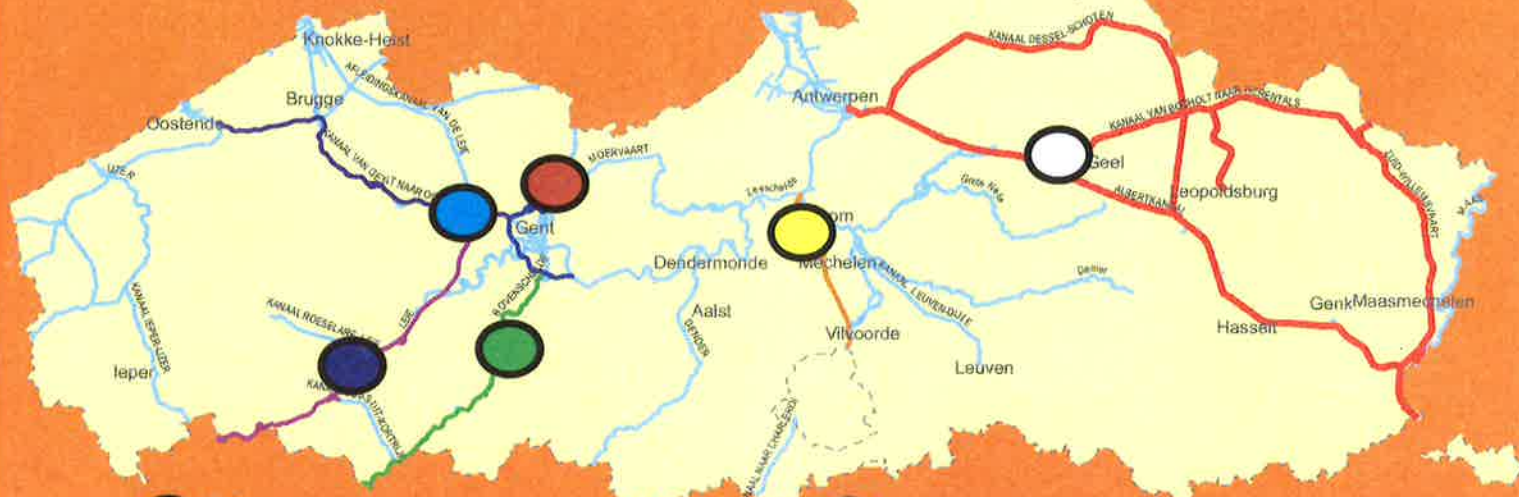

Afgiftepunten Binnenvaart Vlaanderen

Olie- en vethoudend scheepsbedrijfsafval

- **Gent** (alle werkdagen vanaf 10 juni 2014)
- **Leie**
- **Kanaal Gent-Oostende**
- **Bovenschelde**
- **Zeekanaal Brussel-Schelde**
- **Albertkanaal**

Koning Leopoldstraat, Bierstal-Lovendegem (Inzamelvoertuig)

Damstraat, Asper-Zingem (Inzamelvoertuig)

Vijve-Trakel, Waregem (Inzamelvoertuig)

Eduard de Blockstraat, Wintam-Bornem (Inzamelvoertuig)

Hoogbuul, Olen (Inzamelvoertuig)